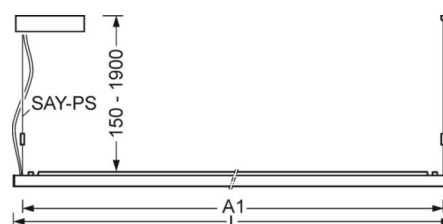

Механика

цвет корпуса	серебристый/ белый алюминий RAL 9006
размеры (LxWxH/ДхН)	1540mm x 198mm x 37mm
вес (нетто)	5.3kg
Вид монтажа	установка отдельных светильников на подвесе

DEEP-LINK

<https://www.regiolum.de/ru/article/60314024195>

Ссылка	LED 6700lm 840
ηLB	100 %
Φ ↓/↑	40 % / 60 %
UGR поп./вдоль дисплей	13.6 / 14.2
	65° < 3000cd/m ²

размеры

L	1540 mm	Длина
B	198 mm	Ширина
H	37 mm	Высота
A1	1516 mm	Расстояние между точками крепежа при одиночной установке
A2	1579 mm	Расстояние между точками крепежа, 1-й светильник световой полосы
A3	1642 mm	Расстояние между точками крепежа между светильниками в световой п
P min	150 mm	Минимальная длина подвеса
P max	1900 mm	Максимальная длина подвеса