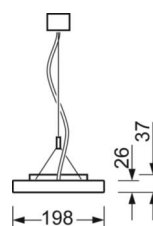

Маятниково-подвесной светильник - рассеиватель микропризматический - прямой и отраженный свет

корпус из листовой стали, плоское прямоугольное поперечное сечение, видимая монтажная высота 26мм, торцевые стороны из стали; Цвет корпуса серебристый/ белый алюминий RAL 9006; Прямое/отраженное распределение света через стекло с микрорельефом, для рабочих мест за дисплеем, при угле выше 65° меньше 3000 кд. на 1 кв. м; защита от слепящих лучей по всем направлениям согласно действующему стандарту DIN-EN 12464-1; Подключение к электросети через встроенный прозрачный присоединительный провод 3x0,75мм²длиной 1900мм. На концах удалена оболочка. Необходимые принадлежности: Y-образный тросовый подвес для подключения к сети или без подключения - заказывается отдельно. Рекомендуемая длина подвеса - минимум 0,5м.

Механика

цвет корпуса	серебристый/ белый алюминий RAL 9006
размеры (LxWxH/ДхН)	1540mm x 198mm x 37mm
вес (нетто)	5.3kg
Вид монтажа	установка отдельных светильников на подвесе

DEEP-LINK

<https://www.regiolum.de/ru/article/60314024195>

Ссылка	LED 6700lm 840
ηLB	100 %
Φ ↓/↑	40 % / 60 %
UGR поп./вдоль дисплей	13.6 / 14.2
	65° < 3000cd/m ²

размеры

L	1540 mm	Длина
B	198 mm	Ширина
H	37 mm	Высота
A1	1516 mm	Расстояние между точками крепежа при одиночной установке
A2	1579 mm	Расстояние между точками крепежа, 1-й светильник световой полосы
A3	1642 mm	Расстояние между точками крепежа между светильниками в световой п
P min	150 mm	Минимальная длина подвеса
P max	1900 mm	Максимальная длина подвеса