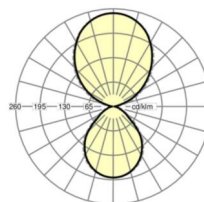

Оптика

Оснастка	LED, цветопередача/оттенок света CRI ≥ 80 / 4000K
Допуск для координаты цветности (MacAdam)	3SDCM
Номинальный световой поток	6669lm
Срок службы LED	50000h L80/B10 (Tq 25°C)
светоотдача светильников	144lm/W
UGR поп./вдоль	13.6 / 14.2

Ссылка	LED 6700lm 840
ηLB	100 %
Φ ↓/↑	40 % / 60 %
UGR поп./вдоль дисплей	13.6 / 14.2
	65° < 3000cd/m ²

размеры

L	1540 mm	Длина
B	198 mm	Ширина
H	37 mm	Высота
A1	1516 mm	Расстояние между точками крепежа при одиночной установке
A2	1579 mm	Расстояние между точками крепежа, 1-й светильник световой полосы
A3	1642 mm	Расстояние между точками крепежа между светильниками в световой п
P min	150 mm	Минимальная длина подвеса
P max	1900 mm	Максимальная длина подвеса